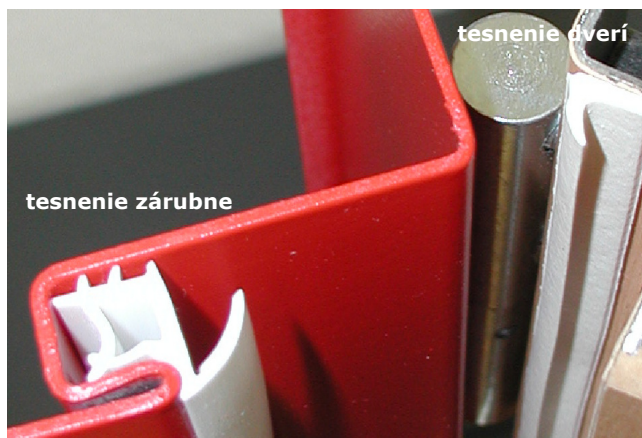

Novinky SHERLOCK® - jeseň 2010

Znížte si prienik hluku a vzduchu!

Nové zasúvacie silikónové tesnenie zárubne SHERLOCK®

- spolu s tesnením dverí dvojnásobne utesňuje vchod do bytu či domu,
- bráni prieniku vzduchu a hluku,
- zabezpečuje správne doliehanie dverí do zárubne.

K dispozícii v hnedej, béžovej, šedej a bielej farbe podľa želania zákazníka (vzorky tesnení k dispozícii v predajni alebo pri bezplatnej obhliadke).

Zvýšte si odolnosť prahu!

Nové odolné kovové prahy s dizajnom dreva

- so špeciálnou prahovou spojkou,
- so zasúvacím silikónovým tesnením.

Kovové prahy sú k dispozícii v 9 odtieňoch dreva (vzorky prahov k dispozícii v predajni alebo pri bezplatnej obhliadke).

Odtiene kovového prahu v dizajne dreva